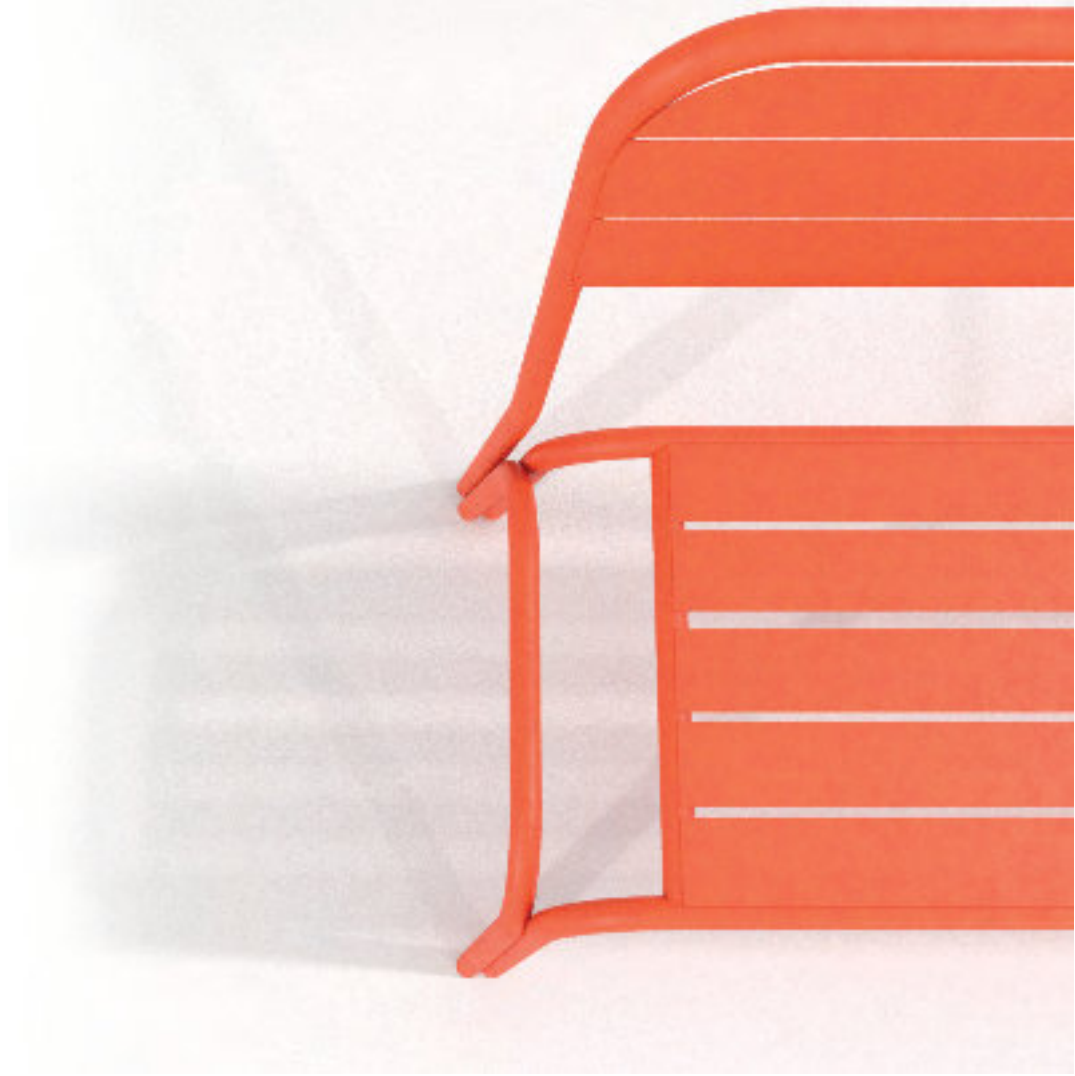

Banca Premium 21

L: 170 cm Al: 94 cm An: 60 cm
Acero al carbón / Deck
3 a 4 personas

Banca Winston 01

L: 171 cm Al: 83 cm An: 69 cm
Acero al carbón / Deck
3 a 4 personas

Banca Premium 27

L: 200 cm Al: 82 cm An: 56 cm
Acero al carbón / Madera tropical
3 a 4 personas

*Opción de logotipo en corte láser

*Opción de follaje artificial

PALETA DE COLOR
COLORES DISPONIBLES

DECK MADERA PLÁSTICA
COLORES DISPONIBLES

- CHOCOLATE
- CEDAR