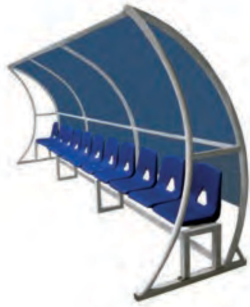

Mobiliario de espera de transporte público fabricado con materiales duraderos, ideales para exterior. Gracias a su diseño permite visibilidad, proporciona sombra dependiendo de su orientación y cuenta con banca para el descanso de los usuarios durante el tiempo de espera.

Parabus M21

L: 400 cm Al: 260 cm An: 150 cm
Acero al carbón
4 personas

Parabus M4

L: 600 cm Al: 278 cm An: 155 cm
Acero galvanizado
6 personas

Parabus M3

L: 750 cm Al: 261 cm An: 160 cm
Acero galvanizado
8 personas

Techumbre **M4**

L: 500 cm Al: 200 cm An: 100 cm
Acero al carbón / Policarbonato
Capacidad: 11 personas
Mod. GRA04

Techumbre **M5**

L: 350 cm Al: 200 cm An: 100 cm
Acero al carbón / Policarbonato
La banca se vende por separado
Mod. GRA05

Banca con Techumbre **Premium 11**

L: 165 cm Al: 233 cm An: 151 cm
Acero al carbón / Madera tropical
Capacidad: 3 personas
Mod. BPRM11

Techumbre **M3**

L: 1300 cm Al: 280 cm An: 396 cm
Acero al carbón / Policarbonato
Mod. TECM3