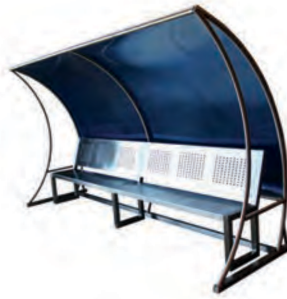

Mobiliario de espera de transporte público fabricado con materiales duraderos, ideales para exterior. Gracias a su diseño permite visibilidad, proporciona sombra dependiendo de su orientación y cuenta con banca para el descanso de los usuarios durante el tiempo de espera.

Parabus M21

L: 400 cm Al: 260 cm An: 150 cm
Acero al carbón
4 personas

Parabus M4

L: 600 cm Al: 278 cm An: 155 cm
Acero galvanizado
6 personas

Parabus M3

L: 750 cm Al: 261 cm An: 160 cm
Acero galvanizado
8 personas

Techumbre **M4**

L: 500 cm Al: 200 cm An: 100 cm
Acero al carbón / Policarbonato
Capacidad: 11 personas
Mod. GRA04

Techumbre **M5**

L: 350 cm Al: 200 cm An: 100 cm
Acero al carbón / Policarbonato
La banca se vende por separado
Mod. GRA05

Banca con Techumbre **Premium 11**

L: 165 cm Al: 233 cm An: 151 cm
Acero al carbón / Madera tropical
Capacidad: 3 personas
Mod. BPRM11

Techumbre **M3**

L: 1300 cm Al: 280 cm An: 396 cm
Acero al carbón / Policarbonato
Mod. TECM3