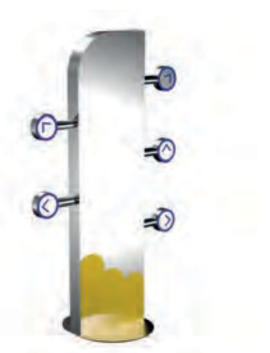

Señalética Urbana **M9**

L: 50 cm Al: 264 cm An: 11 cm  
Acero inoxidable  
Opción de calca personalizada  
Mod. SEUM10

Señalética **M11**

L: 50 cm Al: 250 cm An: 10 cm  
Acero al carbón  
Opción de personalizar  
Mod. SEUM11

Señalética **M13**

L: 121 cm Al: 240 cm An: 11.5 cm  
Acero inoxidable  
Opción de personalizar  
Mod. SEUM13

Señalética **M14**

L: 93 cm Al: 200 cm An: 10 cm  
Acero inoxidable  
Opción de personalizar  
Mod. SEUM14