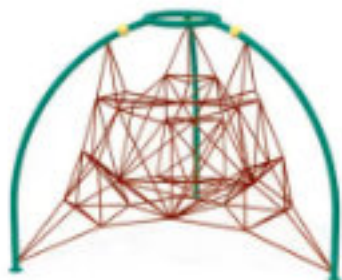

JUEGOS Y ACCESORIOS

CARACTERÍSTICAS GENERALES

Estructura metálica de acero galvanizado con acabado en pintura electrostática resistente a rayos UV. Componentes de plástico rotomoldeados en polietileno de alta densidad con protección UV.

XTREME

PARA NIÑOS Y NIÑAS DE
5 A 12 AÑOS

RP-MBEXT11

Medidas: 5.40 x 3.30 x 5.40 M

RP-MBEXT15

Medidas: 4.50 x 1.80 x 4.50 M

RP-MBEXT17

Medidas: 4.50 x 1.80 x 4.50 M

RP-MBEXT19

Medidas: 4.00 x 4.00 x 4.00 M

RP-MBEXT20

Medidas: 4.80 x 2.30 x 0.75 M

RP-MBEXT22

Medidas: 2.00 x 2.50 x 2.00 M

RP-MTEXT200

Medidas: 8.00 x 8.00 x 2.20 M

RP-MTEXT300

Medidas: 5.50 x 6.00 x 2.20 M

RP-MTEXT600

Medidas: 7.50 x 6.50 x 2.00 M

CLÁSICOS

PARA NIÑOS Y NIÑAS DE
4 A 12 AÑOS

RP-MBC151

Medidas: 6.40 x 3.70 x 3.80 M