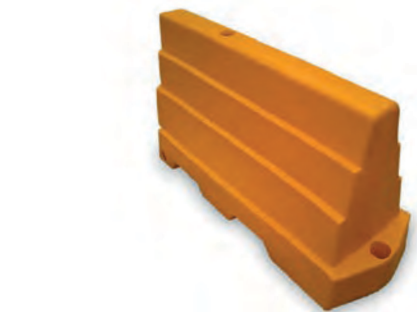

COMPLEMENTOS

Letra Gigante

L: Variable Al: 120 cm, An: 30 cm
Acero al carbón
Mod. LET-A a LET-Z

Base para letras gigantes

L: Variable Al: 30 cm, An: 50 cm
Acero al carbón
Mod. BLET

Porta Extintor **M3**

L: 25 cm Al: 60 cm An: 25 cm
Acero inoxidable
Acabado pulido
Mod. PEXTL03

Valla **M3**

L: 215 cm Al: 123 cm An: 20 cm
Acero al carbón
Opción de personalizar
Mod. VAM3

Vaya **M1**

L: 200 cm Al: 120 cm An: 20 cm
Acero al carbón
Mod. VAM1

Vaya **M2**

L: 200 cm Al: 120 cm An: 20 cm
Acero al carbón
Mod. VAM2

PALETA DE COLOR COLORES DISPONIBLES

Vaya **M6**

L: 148 cm Al: 82 cm An: 57 cm
Polietileno MD
Mod. VAM6

Celosia **M1**

Medidas ajustables al proyecto
Acero al carbón
Mod. VAM7

Patrón personalizable
Amplia paleta de color