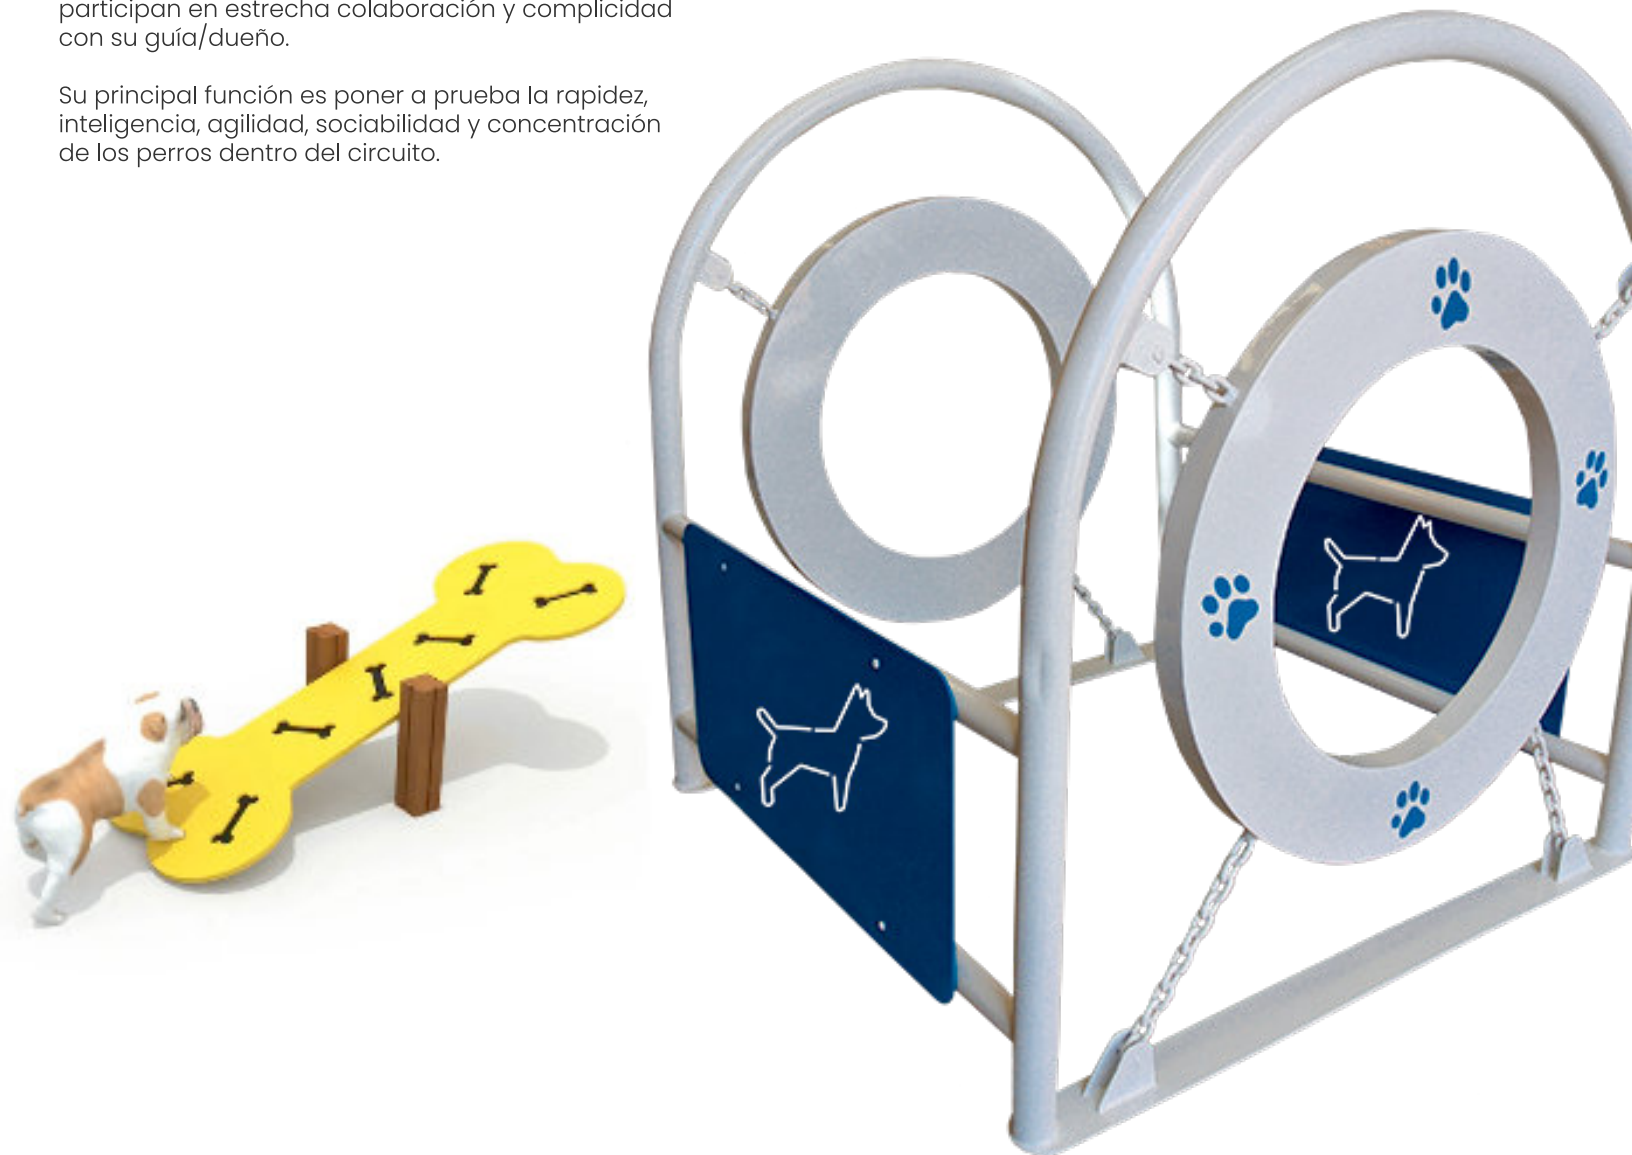

CIRCUITOS CANINOS

Estaciones con recorridos compuestos de una serie de obstáculos utilizados para el entrenamiento de todas las razas y tamaños de perros, donde participan en estrecha colaboración y complicidad con su guía/dueño.

Su principal función es poner a prueba la rapidez, inteligencia, agilidad, sociabilidad y concentración de los perros dentro del circuito.

Pet 02

L: 616 cm Al: 71 cm An: 32 cm
Acero al carbón
Mod. PET02

Pet 07

L: 110 cm Al: 45 cm An: 110 cm
Acero al carbón
Mod. PET07

Pet 01

L: 284 cm Al: 144 cm An: 91 cm
Acero al carbón
Mod. PET01

Pet Premium 01

L: 220 cm Al: 100 cm An: 130 cm
Acero al carbón
Mod. PETPRM01

Pet Premium 09

L: 152 cm Al: 45 cm An: 67 cm
Acero al carbón
Mod. PETPRM09

Carrusel Canino Premium 10

L: 126 cm Al: 114 cm An: 126 cm
Acero al carbón
Mod. PETPRM10

Bebedero Canino 01

L: 50 cm Al: 80 cm An: 30 cm
Acero al carbón / Acero inoxidable
Mod. BECAN01