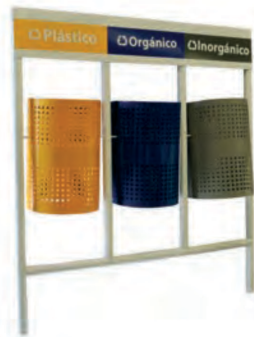

Bote Urban Triple con señalética corrida

L: 150 cm Al: 157 cm An: 39 cm
Acero al carbón
Capacidad: 70 litros por bote
Mod. MBRBT06