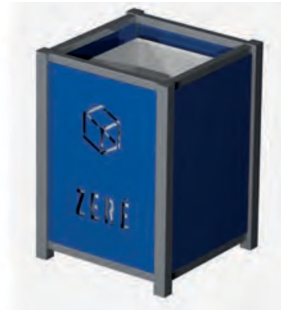

Bote Premium 17

L: 55 cm Al: 120 cm An: 41 cm
Acero al carbón / Deck
Capacidad: 100 litros
Mod. MPRM18

Bote Premium 17

L: 55 cm Al: 120 cm An: 41 cm
Acero al carbón / Deck
Capacidad: 100 litros
Mod. MPRM17

Bote City 05

L: 50 cm Al: 100 cm An: 40 cm
Acero al carbón
Capacidad: 100 litros
Mod. MCIT05

Bote City 03

L: 63 cm Al: 110 cm An: 49 cm
Acero al carbón
Capacidad: 70 litros
Mod. MCIT03

Bote City 11

L: 57 cm Al: 100 cm An: 41 cm
Acero al carbón
Capacidad: 70 litros
Mod. MICT11

Bote City 12

L: 46 cm Al: 63 cm An: 46 cm
Acero al carbón
Capacidad: 70 litros
Mod. MCIT12

Bote City 18

L: 50 cm Al: 90 cm An: 50 cm
Acero al carbón
Capacidad: 60 litros por bote
Mod. MCIT18

**PALETA
DE COLOR**
COLORES DISPONIBLES