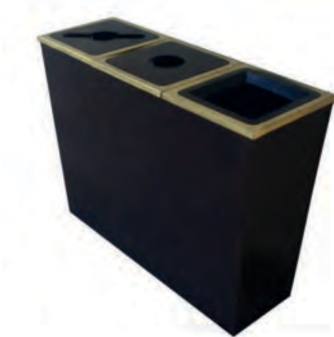

Bote Integra 12

L: 106 cm Al: 86 cm An: 36 cm
Acero al carbón
Capacidad: 60 litros por bote