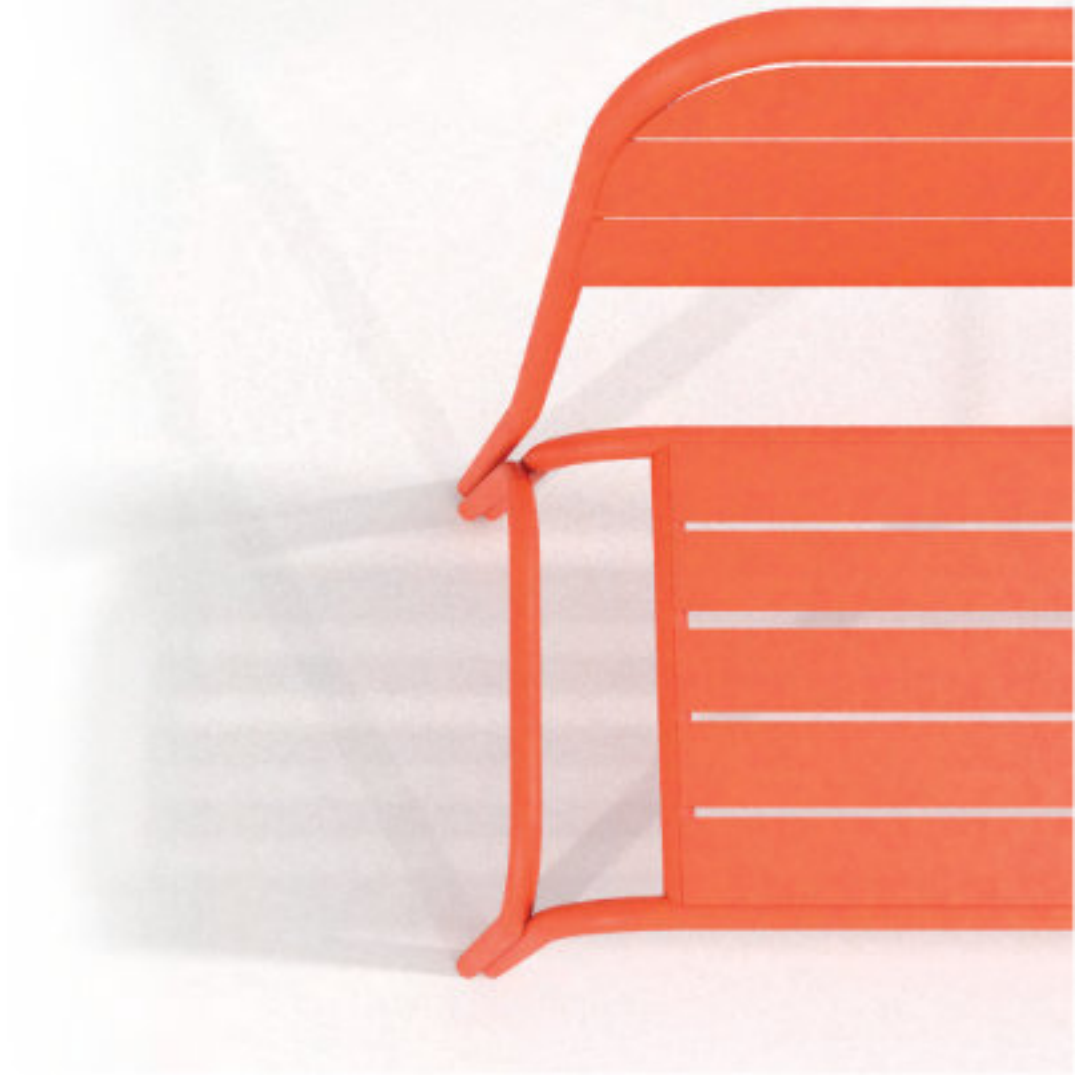

Banca Premium 21

L: 170 cm Al: 94 cm An: 60 cm
Acero al carbón / Deck
3 a 4 personas

Banca Winston 01

L: 171 cm Al: 83 cm An: 69 cm
Acero al carbón / Deck
3 a 4 personas

Banca Premium 27

L: 200 cm Al: 82 cm An: 56 cm
Acero al carbón / Madera tropical
3 a 4 personas

*Opción de logotipo en corte láser

*Opción de follaje artificial

PALETA DE COLOR

COLORES DISPONIBLES

DECK MADERA PLÁSTICA
COLORES DISPONIBLES

- CHOCOLATE
- CEDAR