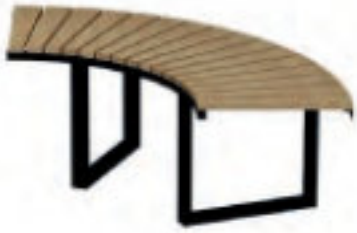

**Banca Winston 03**

L: 171 cm Al: 57 cm An: 60 cm  
Acero al carbón / Deck  
3 a 4 personas

**Banca Premium 36**

L: 188 cm Al: 63 cm An: 50 cm  
Acero al carbón / Deck  
3 o 4 personas

**Banca Clásica 13**

L: 180 cm Al: 66 cm An: 50 cm  
Acero inoxidable / Deck  
3 a 4 personas

**Banca Premium 20**

L: 185 cm Al: 48 cm An: 56 cm  
Acero inoxidable / Deck  
3 a 4 personas

**Banca Premium 37**

L: 170 cm Al: 47 cm An: 60 cm  
Acero al carbón / Deck  
3 a 4 personas

**Banca Premium 12**

L: 100 cm Al: 45 cm An: 45 cm  
Acero al carbón / Madera tropical  
2 a 3 personas

**Banca Premium 18**

L: 102 cm Al: 45 cm An: 102 cm  
Acero al carbón / Madera tropical  
2 a 3 personas