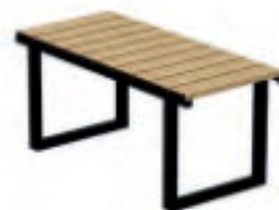

**Banca Winston 03**

L: 171 cm Al: 57 cm An: 60 cm  
Acero al carbón / Deck  
3 a 4 personas

**Banca Premium 36**

L: 188 cm Al: 63 cm An: 50 cm  
Acero al carbón / Deck  
3 o 4 personas

**Banca Clásica 13**

L: 180 cm Al: 66 cm An: 50 cm  
Acero inoxidable / Deck  
3 a 4 personas

**Banca Premium 20**

L: 185 cm Al: 48 cm An: 56 cm  
Acero inoxidable / Deck  
3 a 4 personas

**Banca Premium 37**

L: 170 cm Al: 47 cm An: 60 cm  
Acero al carbón / Deck  
3 a 4 personas

**Banca Premium 12**

L: 100 cm Al: 45 cm An: 45 cm  
Acero al carbón / Madera tropical  
2 a 3 personas

**Banca Premium 18**

L: 102 cm Al: 45 cm An: 102 cm  
Acero al carbón / Madera tropical  
2 a 3 personas