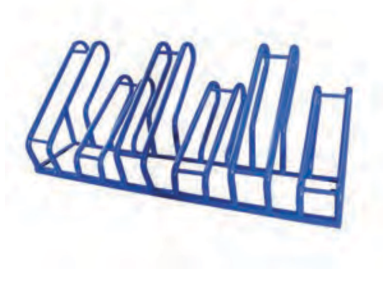

Aparcabicis M19

L: 60 cm Al: 80 cm An: 5 cm
Acero inoxidable
Capacidad: 2 bicicletas
Mod. APAM19

Aparcabicis M3

L: 150 cm Al: 55 cm An: 50 cm
Acero al carbón
Capacidad: 3 bicicletas
Mod. APAM3

Aparcabicis M8

L: 76 cm Al: 68 cm An: 10 cm
Acero al carbón
Capacidad: 2 bicicletas
Mod. APAM8

Aparcabicis M10

L: 276 cm Al: 102 cm An: 30 cm
Acero al carbón
Capacidad: 5 bicicletas
Mod. APAM10

Aparcabicis M11

L: 68 cm Al: 51 cm An: 5 cm
Acero al carbón
Capacidad: 1 bicicleta
Mod. APAM11

**PALETA
DE COLOR**
COLORES DISPONIBLES

Aparcabicicletas M12

L: 190 cm Al: 90 cm An: 80 cm
Acero al carbón
Capacidad: 6 bicicletas
Mod. APAM12

Aparcabicicletas M15

L: 22 cm Al: 60 cm An: 25 cm
Acero al carbón
Capacidad: 1 bicicleta
Mod. APAM15