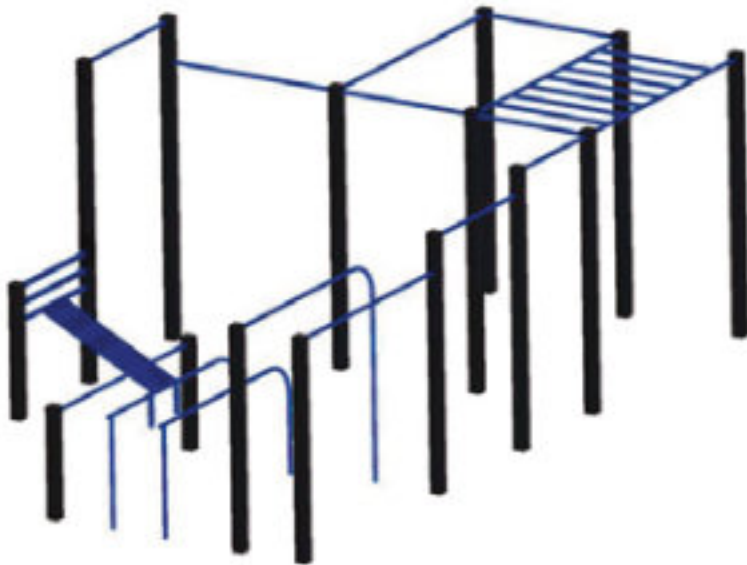

Handicap 01

GMHA01

L: 36cm Al: 125cm An: 54cm

Handicap 04

GMHA04

L: 215cm Al: 208.5cm An: 84cm

Funcional 01

CROS01

L: 609cm Al: 285cm An: 410cm

Funcional 03

CROS03

L: 868 cm Al: 282 cm An: 400 cm

Funcional 08

CROS08

L: 500 cm Al: 260 cm An: 204 cm

CONTÁCTANOS